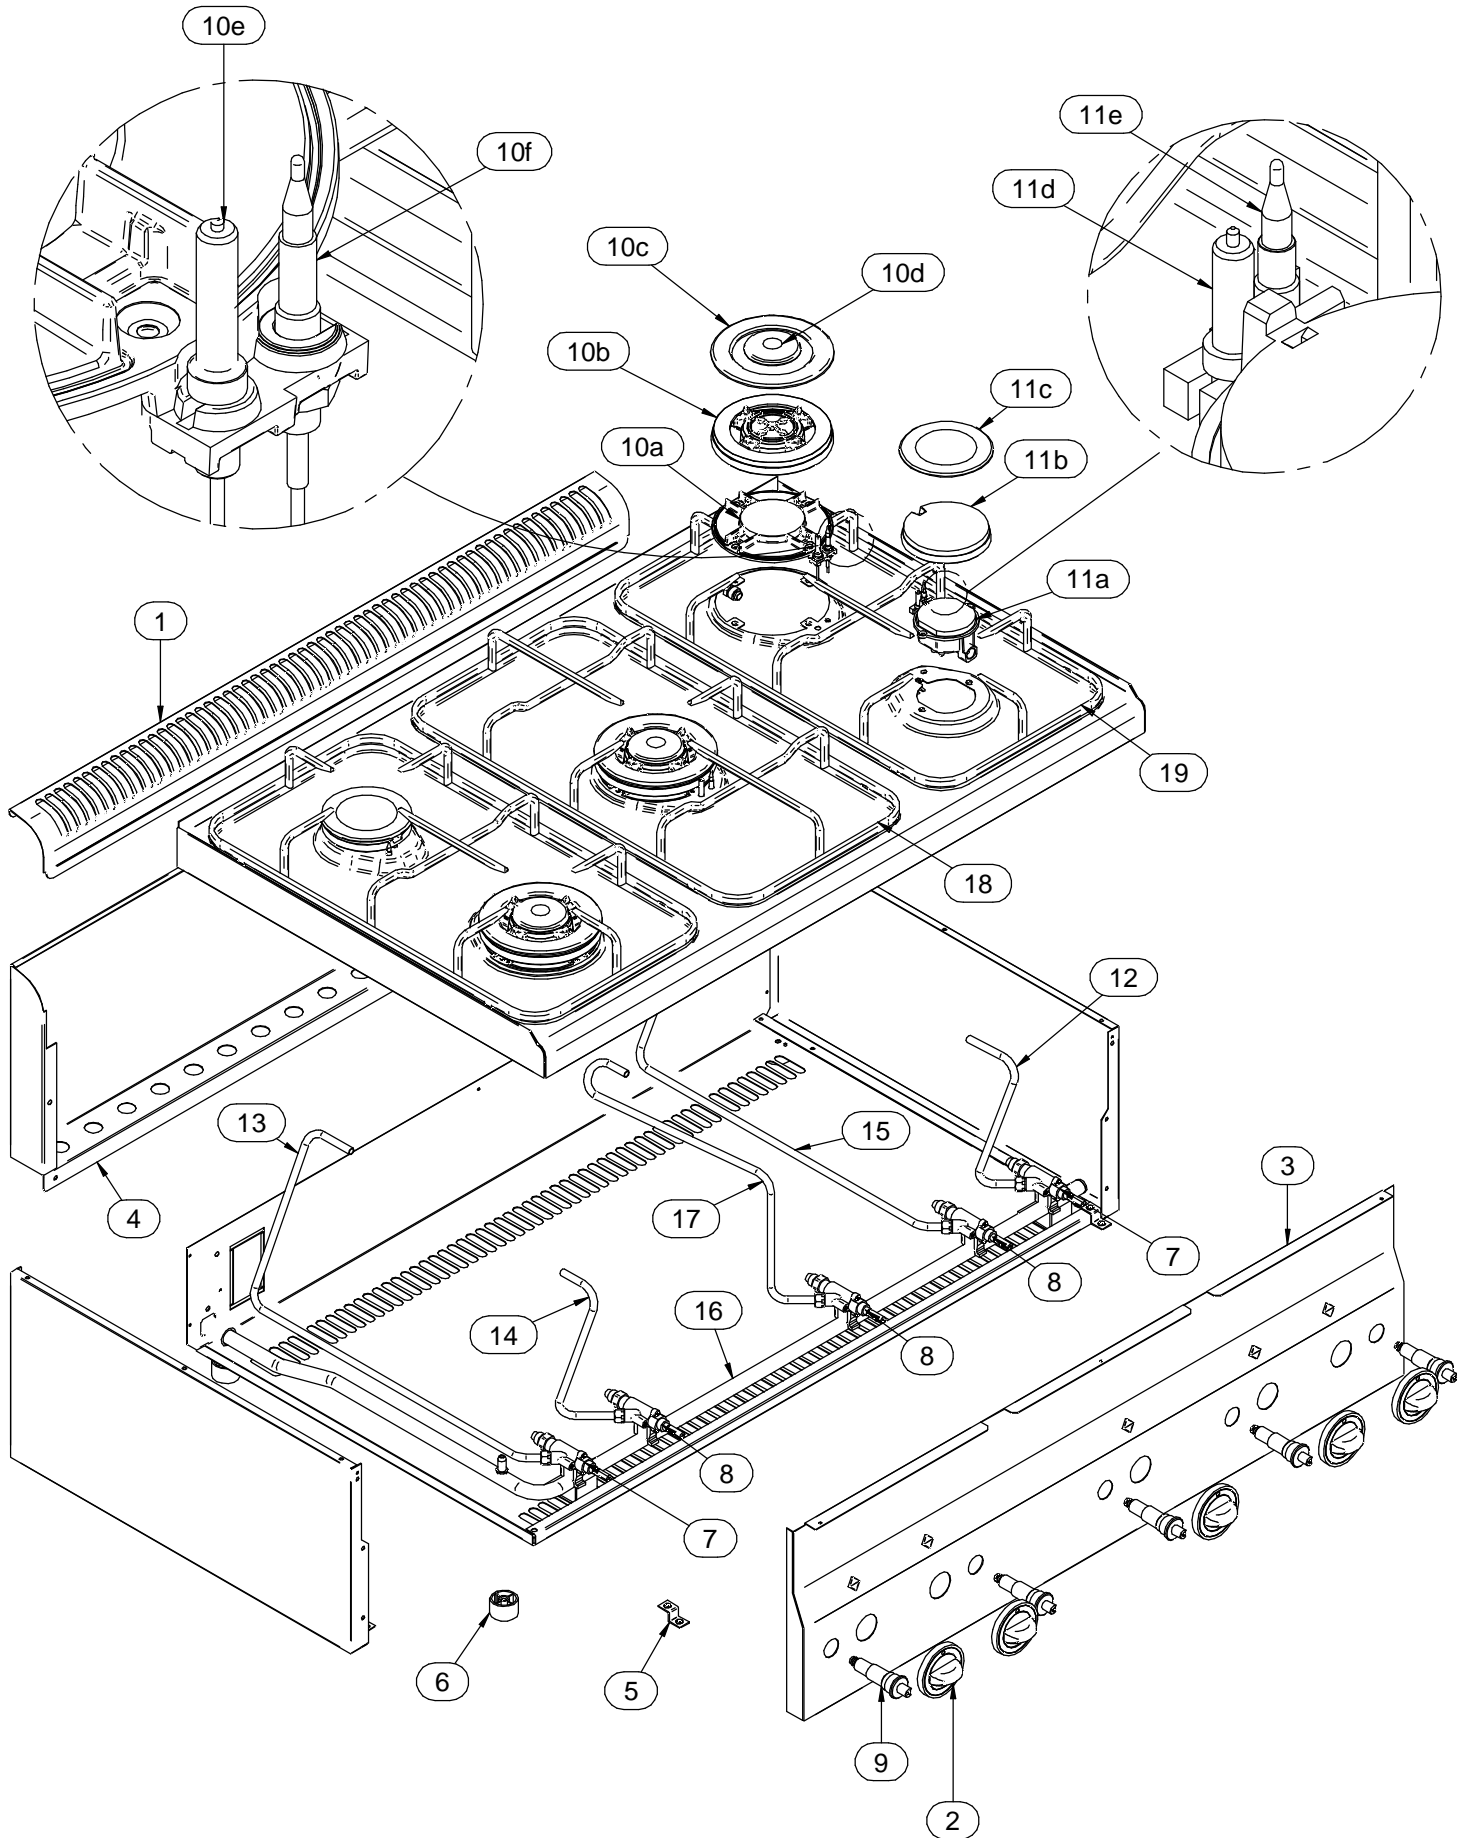

05/2013

Mod: G60/5F9T

Production code: 60/90 PCG

Diamond
catering equipment

Modello Type:	60/90 PCG/P				cod. / num. 2531317.00	
					data / date: 08/05/2013	
POS. ITEM	CODICE CODE	DESCRIZIONE	DESCRIPTION	DENOMINATION	BENENNUNG	NOTE / NOTES
1	6111097.00	ALZATINA	UPSTAND	DOSSERET	AUFKANTUNG	
2	612.069.00	MANOPOLA	KNOB	BOUTON	DREHKNOPF	
3	256.013.00	CRUSCOTTO	CONTROL PANEL	BANDEAU	BEDIENBLLENDE	
4	6211336.00	PANNELLO POSTERIORE	BACK PANEL	PANNEAU POSTERIEUR	HINTERBRETT	
5	256.002.00	STAFFA FISSAGGIO CRUSCOTTO	CONTROL PANEL FIXING BRACKET	EQUERRE FIXATION BANDEAU	BEFESTIGUNGSWINKEL BEDIENBLLENDE	
6	651.001.00	PIEDINO	FOOT	PIED	STELLFUSS	
7	671.076.00	RUBINETTO GAS	GAS TAP	ROBINET GAZ	GASHAHN	
8	671.077.00	RUBINETTO GAS BRUCIATORE 3 CORONE	TRIPLE CROWN BURNER GAS TAP	ROBINET GAZ 3 COURONNES	GASHAHN 3 KRONEN	
9	672.006.00	ACCENDITORE PIEZO	PIEZO LIGHTER	ALLUMEUR PIEZO	PIEZOZÜNDER	
10	672.150.00	BRUCIATORE 3 CORONE	TRIPLE CROWN BURNER	BRULEUR A 3 COURONNES	BRENNER MIT 3 KRONEN	
10a	672.106.00	CORPO BRUCIATORE	BURNER BODY	CORPS BRULEUR	BRENNER KÖRPER	
10b	672.107.00	SPARTIFIAMMA	FLAMESREADER	CHAPEAU BRULEUR	FLAMMENTEILER	
10c	672.149.00	COPERCHIO	LID	COUVERCLE	DECKEL	
10d	672.148.00	COPERCHIO	LID	COUVERCLE	DECKEL	
10e	256.003.00	CANDELA ACCENSIONE	IGNITION ELECTRODE	BOUGIE D'ALLUMAGE	KERZE SCHNELLBRENNER	
10f	256.004.00	TERMOCOPPIA	THERMOCOUPLE	THERMOCOUPLE	THERMOELEMENT	
11	672.151.00	BRUCIATORE	BURNER	BRULEUR	BRENNER	
11a	672.111.00	CORPO BRUCIATORE	BURNER BODY	CORPS BRULEUR	BRENNER KÖRPER	
11b	672.112.00	SPARTIFIAMMA	FLAMESREADER	CHAPEAU BRULEUR	FLAMMENTEILER	
11c	672.147.00	COPERCHIO	LID	COUVERCLE	DECKEL	