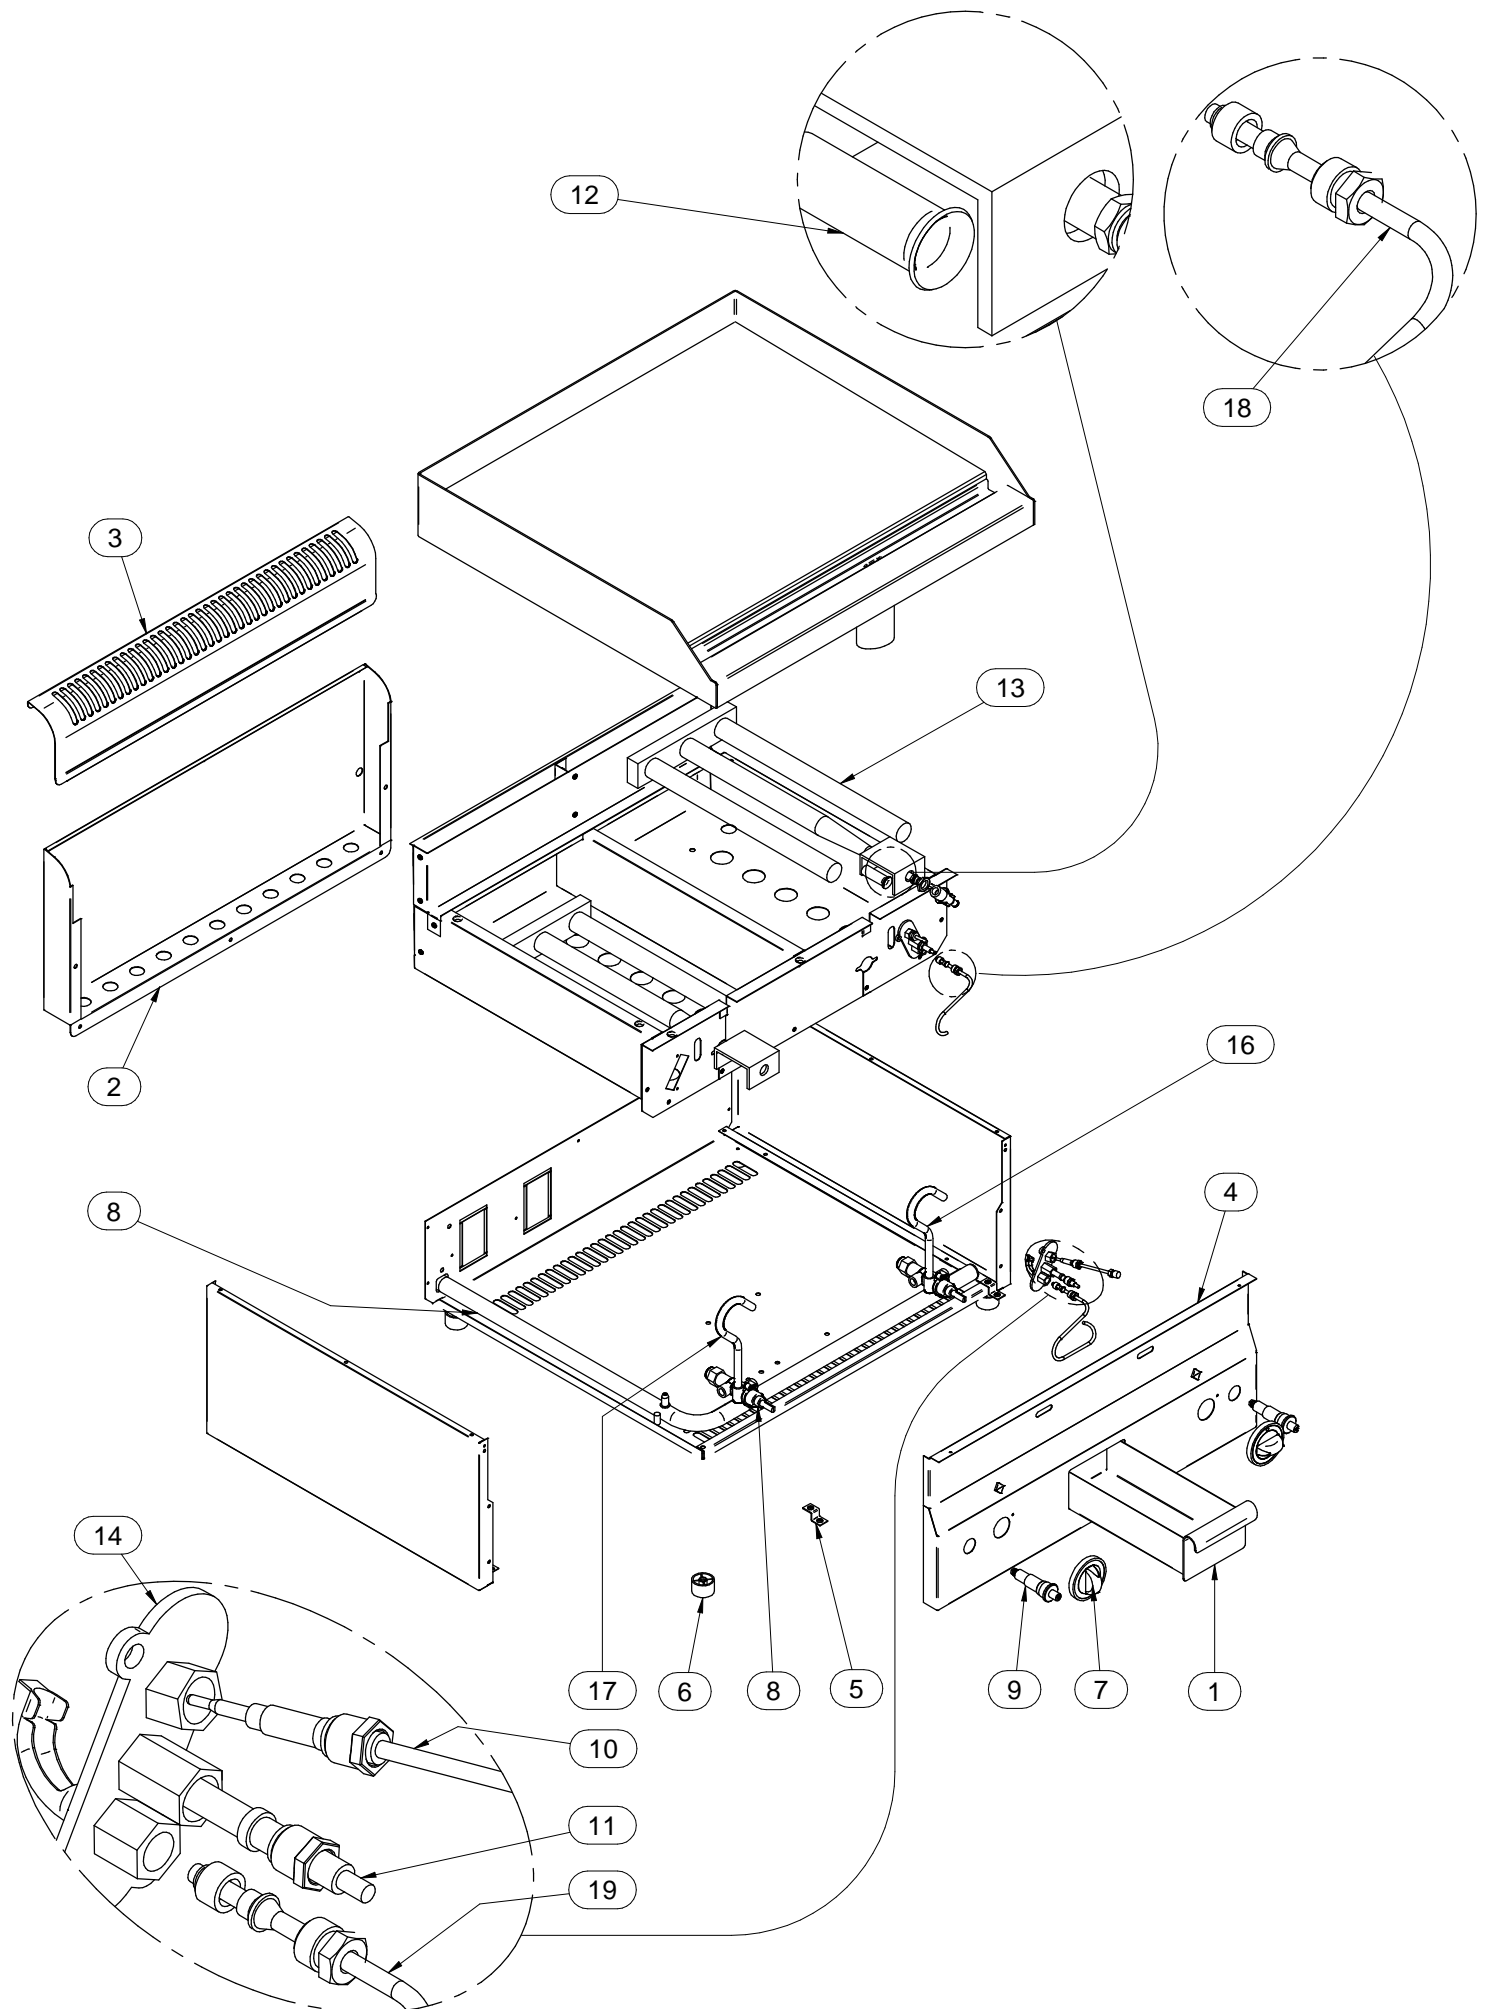

06/2013

Mod: **G60/PM6T**

Production code: 60/60 FTRG

Diamond
catering equipment

Modello Type:	60/60 FTG - FTRG				cod. / num. 2531448.00	
					data / date: 19/06/2013	
POS. ITEM	CODICE CODE	DESCRIZIONE	DESCRIPTION	DENOMINATION	BENENNUNG	NOTE / NOTES
1	611.803.00	CASSETTO	DRAWER	TIROIR	SCHUBLADE	
2	6211267.00	PANNELLO POSTERIORE	BACK PANEL	PANNEAU POSTERIEUR	HINTERBRETT	
3	6111096.00	ALZATINA	UPSTAND	DOSSERET	AUFKANTUNG	
4	256.093.00	CRUSCOTTO	CONTROL PANEL	BANDEAU	BEDIENBLLENDE	
5	256.002.00	STAFFA FISSAGGIO CRUSCOTTO	CONTROL PANEL FIXING BRACKET	EQUERRE FIXATION BANDEAU	BEFESTIGUNGSWINKEL BEDIENBLLENDE	
6	651.001.00	PIEDINO	FOOT	PIED	STELLFUSS	FROM - 01/1999 TO - 05/2013
	651.001.13	PIEDINO	FOOT	PIED	STELLFUSS	FROM - 06/2013 TO -
7	612.067.00	MANOPOLA	KNOB	BOUTON	DREHKNOPF	
8	671.001.00	RUBINETTO GAS	GAS TAP	ROBINET GAZ	GASHAHN	
9	672.006.00	ACCENDITORE PIEZO	PIEZO LIGHTER	ALLUMEUR PIEZO	PIEZOZÜNDER	
10	672.001.00	TERMOCOPPIA	THERMOCOUPLE	THERMOCOUPLE	THERMOELEMENT	
11	256.060.00	CANDELA ACCENSIONE	IGNITION ELECTRODE	BOUGIE D'ALLUMAGE	KERZE SCHNELLBRENNER	
12	672.023.00	BOCCOLA REGOLAZIONE ARIA	AIR REGULATION BUSHING	BAGUE DE RÉGULATION AIR	LUFTREGLERBÜCHSE	
13	672.122.00	BRUCIATORE	BURNER	BRULEUR	BRENNER	
14	256.059.00	GRUPPO PILOTA	PILOT GROUP	GROUPE VEILLEUSE	ZÜNDBRENNER GRUPPE	
15	675.297.00	TUBO GAS	GAS PIPE	TUBE GAZ	GASROHR	
16	256.090.00	TUBO GAS	GAS PIPE	TUBE GAZ	GASROHR	
17	256.090.00	TUBO GAS	GAS PIPE	TUBE GAZ	GASROHR	
18	256.091.00	TUBO GAS	GAS PIPE	TUBE GAZ	GASROHR	
19	256.062.00	TUBO GAS	GAS PIPE	TUBE GAZ	GASROHR	