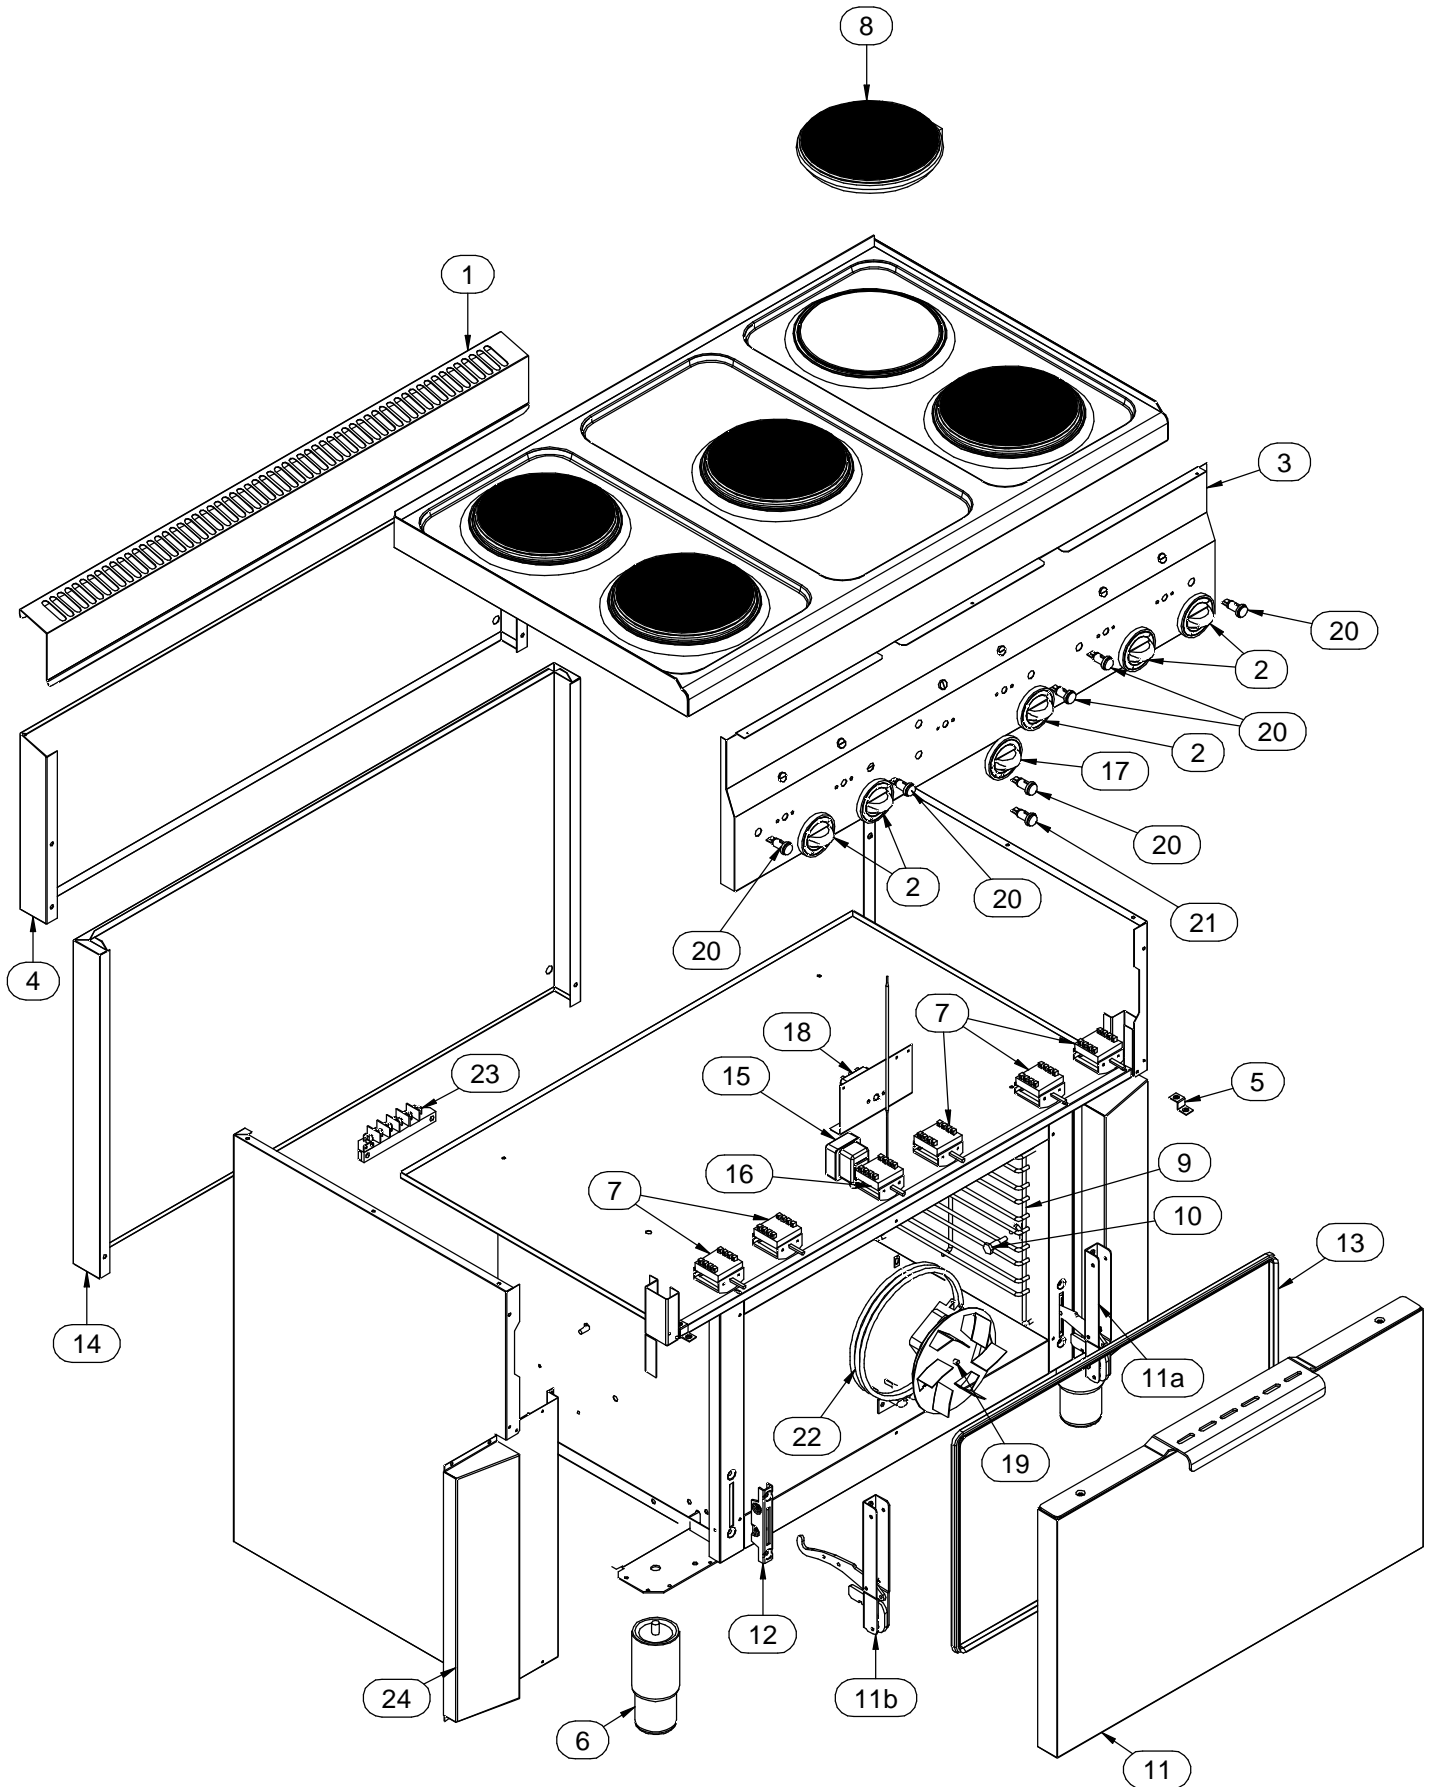

05/2013

Mod: E60/5PFV9

Production code: 60/90 CFE

Diamond
catering equipment

Modello Type:	60/90 CFE				cod. / num. 2531334.00	
					data / date 07/05/2013	
POS. ITEM	CODICE CODE	DESCRIZIONE	DESCRIPTION	DENOMINATION	BENENNUNG	NOTE / NOTES
1	6111259.00	ALZATINA	UPSTAND	DOSSERET	AUFKANTUNG	
2	612.002.00	MANOPOLA	KNOB	BOUTON	DREHKNOPF	
3	256.031.00	CRUSCOTTO	CONTROL PANEL	BANDEAU	BEDIENBLLENDE	
4	6211254.00	PANNELLO POSTERIORE	BACK PANEL	PANNEAU POSTERIEUR	HINTERBRETT	
5	256.002.00	STAFFA FISSAGGIO CRUSCOTTO	CONTROL PANEL FIXING BRACKET	EQUERRE FIXATION BANDEAU	BEFESTIGUNGSWINKEL BEDIENBLLENDE	
6	912.033.00	PIEDINO	FOOT	PIED	STELLFUSS	
7	661.002.00	COMMUTATORE	CHANGE-OVER SWITCH	COMMUTATEUR	UMSCHALTER	
8	665.059.00	PIASTRA ELETTRICA	ELECTRIC PLATE	PLAQUE ELECTRIQUE	ELEKTROKOCHPLATTE	
9	683.015.00	REGGIGRIGLIA	TRAY RACK	PORTE-PLAQUES	EINHÄNGEGESTELL	
10	641.013.00	FISSAGGIO REGGIGRIGLIA	TRAY RACK FIXING	FIXAGE PORTE-PLAQUES	BEFESTIGUNG DES EINHÄNGEGESTELLS	
11	610.185.00	PORTA	DOOR	PORTE	TÜR	
11a	684.009.00	CERNIERA	JOINT	CHARNIERE	SCHARNIER	
11b	684.010.00	CERNIERA	JOINT	CHARNIERE	SCHARNIER	
12	684.011.00	PORTARULLINO	ROLL HOLDER	PORTE-AIGUILLE DE ROULEMENT	ROLLE-TRÄGER	
13	652.014.00	GUARNIZIONE	WASHER	GUARNITURE	DICHTUNGSRING	
14	6211258.00	PANNELLO POSTERIORE	BACK PANEL	PANNEAU POSTERIEUR	HINTERBRETT	
15	661.027.00	TERMOSTATO	THERMOSTAT	THERMOSTAT	THERMOSTAT	
16	661.000.00	COMMUTATORE	CHANGE-OVER SWITCH	COMMUTATEUR	UMSCHALTER	
17	612.003.00	MANOPOLA	KNOB	BOUTON	DREHKNOPF	
18	661.045.00	TERMOSTATO SICUREZZA	SAFETY THERMOSTAT	THERMOSTAT DE SECURITE	TEMPERATURBEGRENZER	