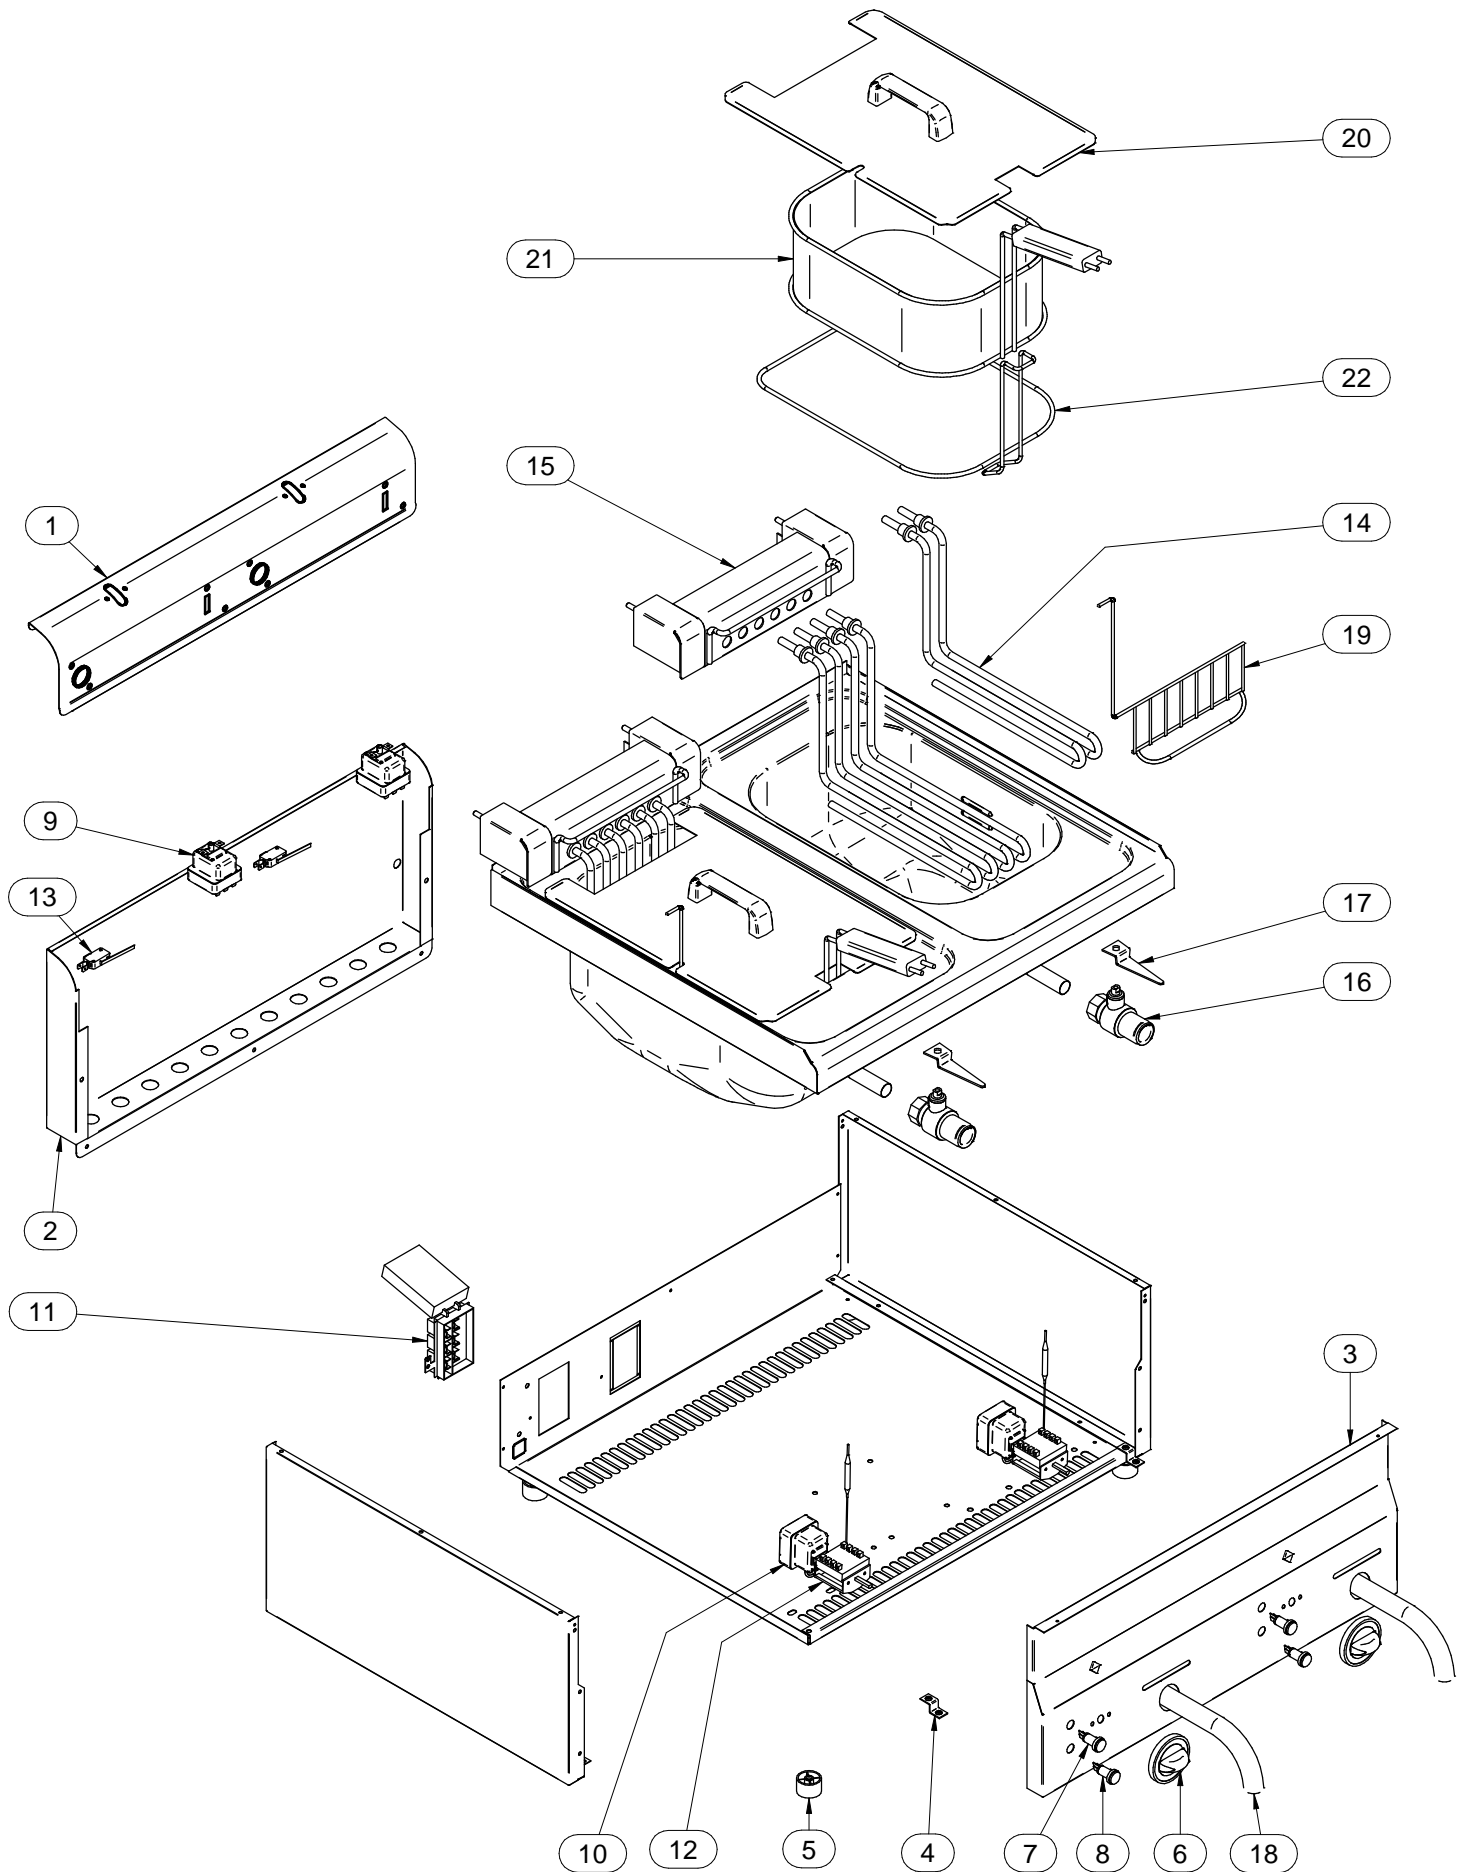

06/2013

Mod: E60/F20-6T

Production code: 60/60 FRE

Diamond
catering equipment

Modello Type:	60/60 FRE				cod. / num. 2531461.00	
					data / date: 24/06/2013	
POS. ITEM	CODICE CODE	DESCRIZIONE	DESCRIPTION	DENOMINATION	BENENNUNG	NOTE / NOTES
1	6111086.00	ALZATINA	UPSTAND	DOSSERET	AUFKANTUNG	
2	6211267.00	PANNELLO POSTERIORE	BACK PANEL	PANNEAU POSTERIEUR	HINTERBRETT	
3	256.102.00	CRUSCOTTO	CONTROL PANEL	BANDEAU	BEDIENBLLENDE	
4	256.002.00	STAFFA FISSAGGIO CRUSCOTTO	CONTROL PANEL FIXING BRACKET	EQUERRE FIXATION BANDEAU	BEFESTIGUNGSWINKEL BEDIENBLLENDE	
5	651.001.00	PIEDINO	FOOT	PIED	STELLFUSS	FROM - 01/1999 TO - 05/2013
	651.001.13	PIEDINO	FOOT	PIED	STELLFUSS	FROM - 06/2013 TO -
6	612.072.00	MANOPOLA	KNOB	BOUTON	DREHKNOPF	
7	663.043.00	SPIA VERDE	GREEN INDICATOR LIGHT	LAMPE TEMOIN VERTE	GRUENE KONTROLLAMPE	
8	663.044.00	SPIA ARANCIO	ORANGE INDICATOR LIGHT	LAMPE TEMOIN ORANGE	ORANGE KONTROLLAMPE	
9	661.048.00	TERMOSTATO SICUREZZA	SAFETY THERMOSTAT	THERMOSTAT DE SECURITE	TEMPERATURBEGRENZER	
10	661.041.00	TERMOSTATO	THERMOSTAT	THERMOSTAT	THERMOSTAT	
11	663.040.00	MORSETTIERA	TERMINAL BOARD	BORNES	KLEMMENBRETT	
12	661.000.00	COMMUTATORE	CHANGE-OVER SWITCH	COMMUTATEUR	UMSCHALTER	
13	761.004.00	MICROINTERRUPTORE	MICROSWITCH	MICROINTERRUPTEUR	SICHERUNGSSCHALTER	
14	665.028.00	RESISTENZA	HEATING ELEMENT	RESISTANCE	HEINZELEMENT	
15	256.075.00	SUPPORTO RESISTENZE	HEATING ELEMENTS SUPPORT	SUPPORT ÉLÉMENTS CHAUFFANTS	HEIZELEMENTE TRÄGER	
16	256.047.00	RUBINETTO	TAP	ROBINET	WASSERHAHN	
17	623.024.00	LEVA RUBINETTO	TAP LEVER	LEVIER ROBINET	HAHNHEBEL	
18	631.000.00	SCARICO	DRAIN	VIDANGE	ABLAUF	
19	683.007.00	BLOCCO RESISTENZE	HEATING ELEMENTS LOCK	BLOCAGE ÉLÉMENTS CHAUFFANTS	HEIZELEMENTEBLOCKIERUNG	