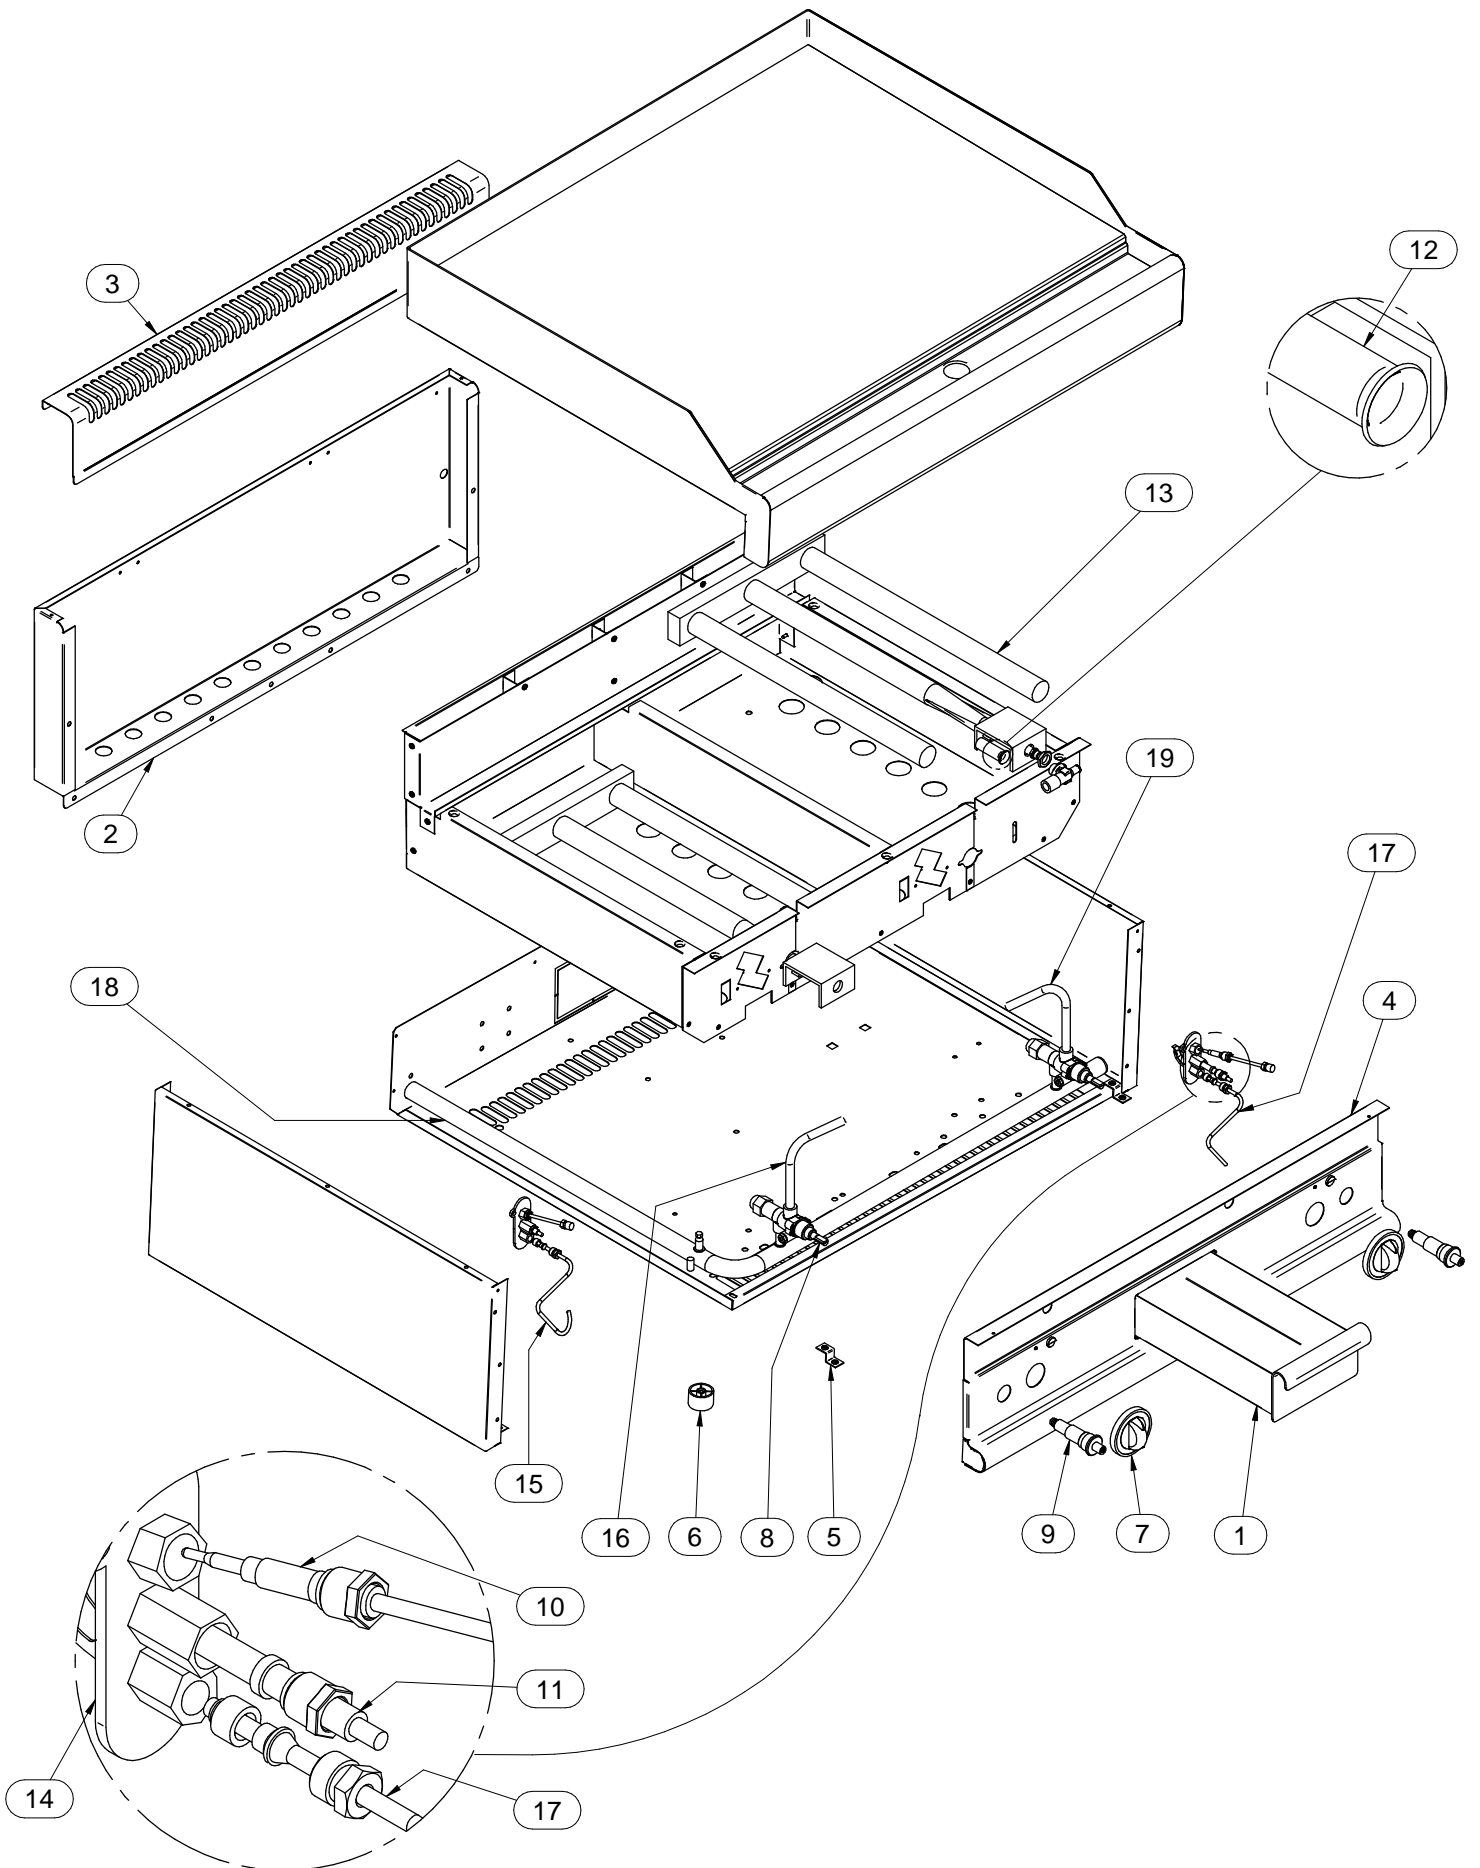

08/2013

Mod: G65/PMCD7T

Production code: 65/70 FTRG/CR

Diamond
catering equipment

Modello Type:	65/70 FT...G-CR				cod. / num. 2531534.00	
					data / date: 01/08/2013	
POS. ITEM	CODICE CODE	DESCRIZIONE	DESCRIPTION	DENOMINATION	BENENNUNG	NOTE / NOTES
1	611.007.00	CASSETTO	DRAWER	TIROIR	SCHUBLADE	
2	621.028.00	PANNELLO POSTERIORE	BACK PANEL	PANNEAU POSTERIEUR	HINTERBRETT	
3	611.004.00	ALZATINA	UPSTAND	DOSSERET	AUFKANTUNG	
4	256.178.00	CRUSCOTTO	CONTROL PANEL	BANDEAU	BEDIENBLLENDE	
5	256.002.00	STAFFA FISSAGGIO CRUSCOTTO	CONTROL PANEL FIXING BRACKET	EQUERRE FIXATION BANDEAU	BEFESTIGUNGSWINKEL BEDIENBLLENDE	
6	651.001.00	PIEDINO	FOOT	PIED	STELLFUSS	FROM - 01/1999 TO - 05/2013
	651.001.13	PIEDINO	FOOT	PIED	STELLFUSS	FROM - 06/2013 TO -
7	612.068.00	MANOPOLA	KNOB	BOUTON	DREHKNOFF	
8	671.082.00	RUBINETTO GAS	GAS TAP	ROBINET GAZ	GASHAHN	
9	672.006.00	ACCENDITORE PIEZO	PIEZO LIGHTER	ALLUMEUR PIEZO	PIEZOZÜNDER	
10	672.001.00	TERMOCOPPIA	THERMOCOUPLE	THERMOCOUPLE	THERMOELEMENT	
11	256.060.00	CANDELA ACCENSIONE	IGNITION ELECTRODE	BOUGIE D'ALLUMAGE	KERZE SCHNELLBRENNER	
12	672.023.00	BOCCOLA REGOLAZIONE ARIA	AIR REGULATION BUSHING	BAGUE DE RÉGULATION AIR	LUFTREGLERBÜCHSE	
13	672.029.00	BRUCIATORE	BURNER	BRULEUR	BRENNER	
14	256.059.00	GRUPPO PILOTA	PILOT GROUP	GROUPE VEILLEUSE	ZÜNDBRENNER GRUPPE	
15	256.122.00	TUBO GAS	GAS PIPE	TUBE GAZ	GASROHR	
16	256.124.00	TUBO GAS	GAS PIPE	TUBE GAZ	GASROHR	
17	256.179.00	TUBO GAS	GAS PIPE	TUBE GAZ	GASROHR	
18	675.173.00	TUBO GAS	GAS PIPE	TUBE GAZ	GASROHR	
19	256.180.00	TUBO GAS	GAS PIPE	TUBE GAZ	GASROHR	