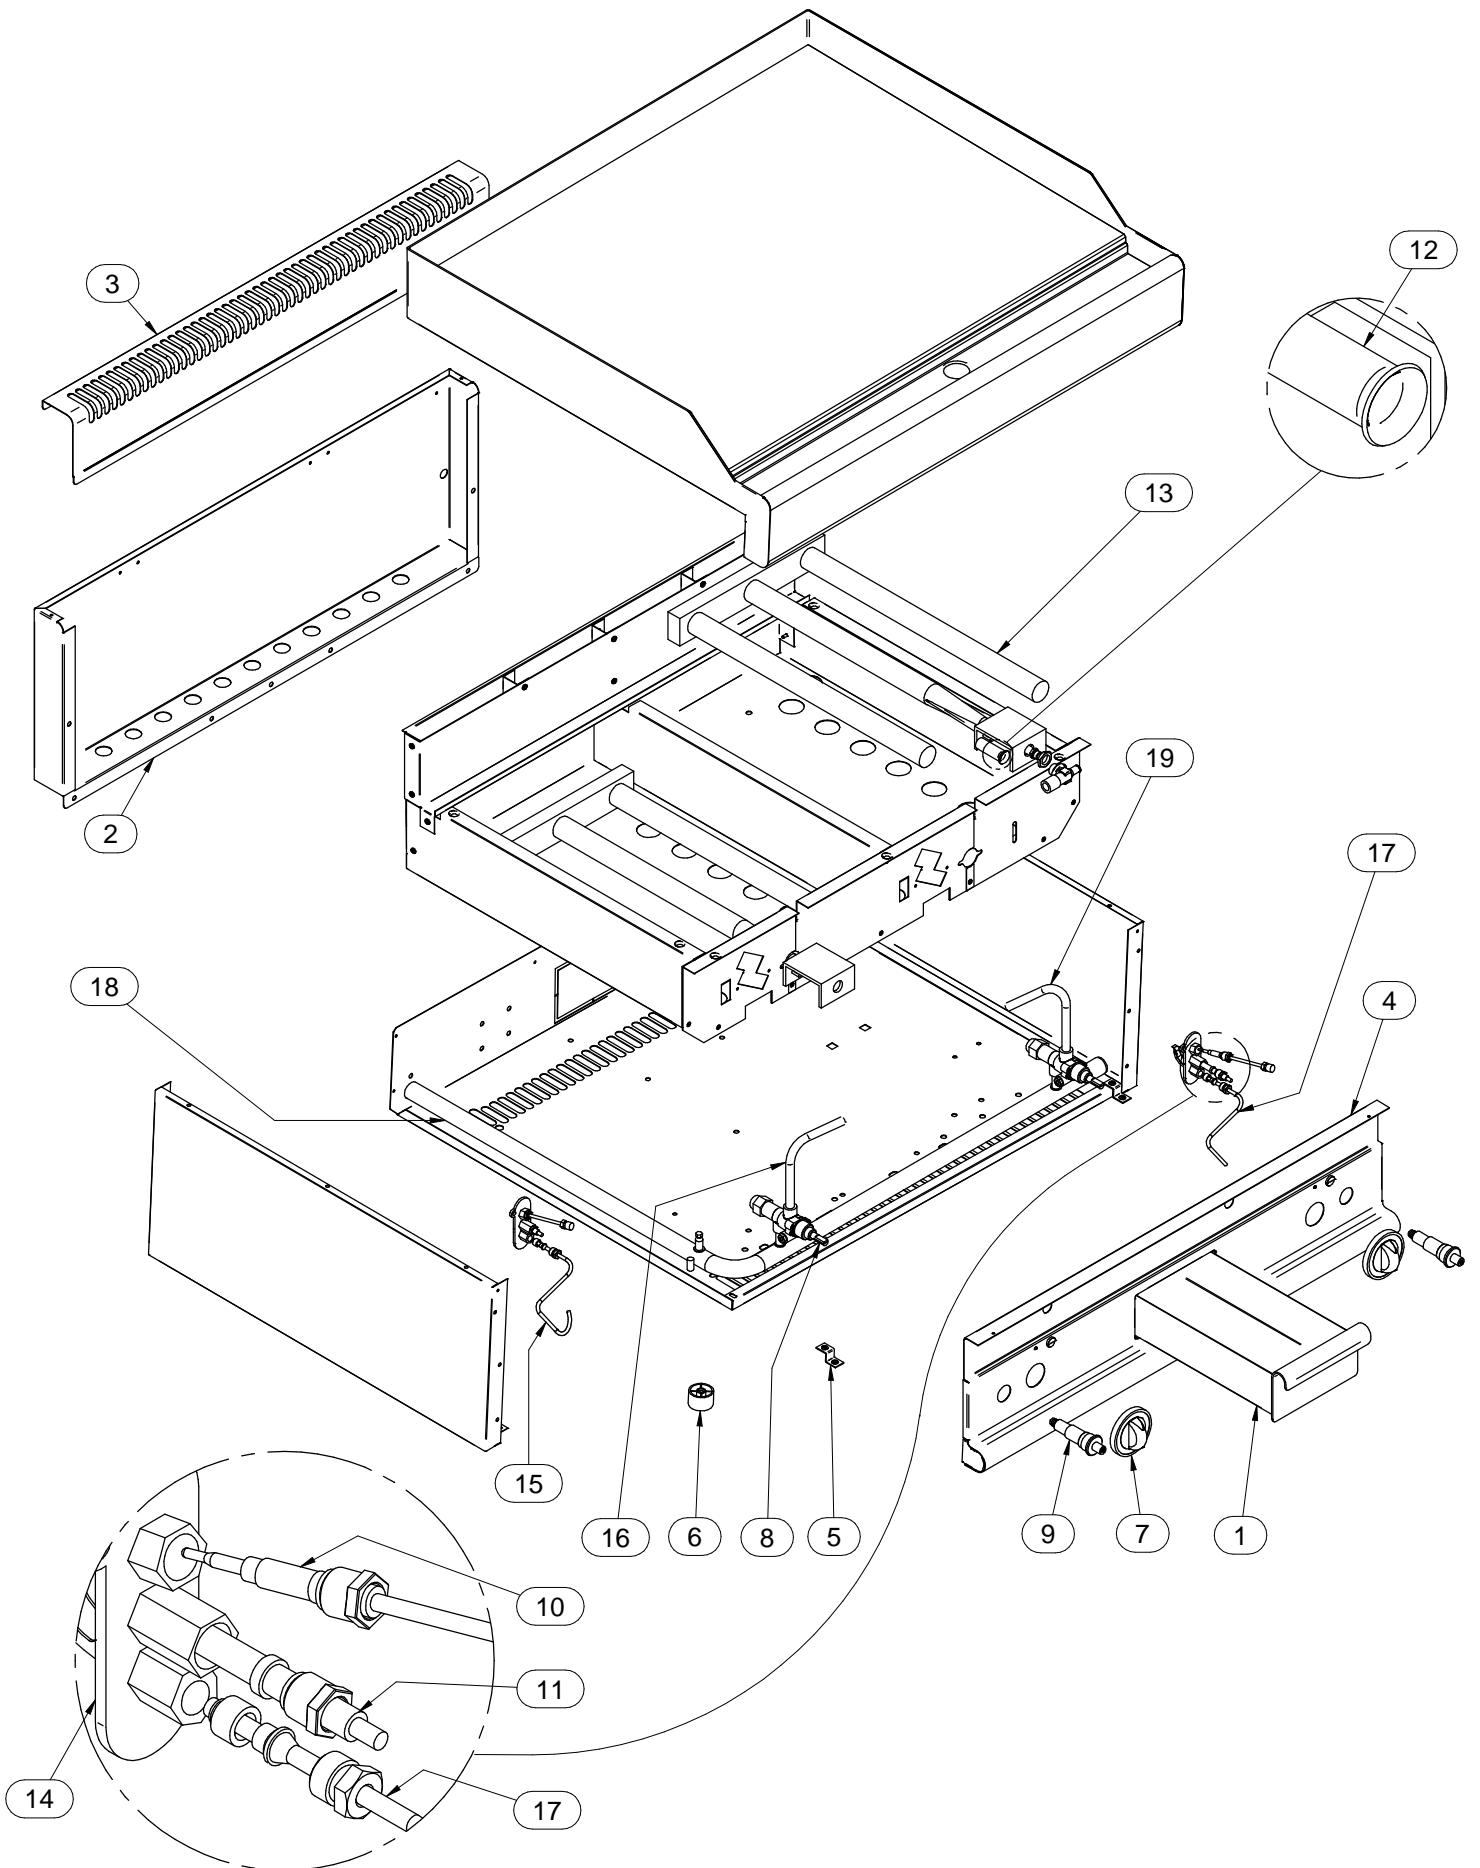

# **Mod: G65/PLCD7T**

**Production code: 65/70 FTG/CR**

**Diamond**  
catering equipment

Modello Type:	<b>65/70 FT...G-CR</b>				cod. / num. <b>2531534.00</b>	
					data / date: <b>01/08/2013</b>	
POS. ITEM	CODICE CODE	DESCRIZIONE	DESCRIPTION	DENOMINATION	BENENNUNG	NOTE / NOTES
1	611.007.00	CASSETTO	DRAWER	TIROIR	SCHUBLADE	
2	621.028.00	PANNELLO POSTERIORE	BACK PANEL	PANNEAU POSTERIEUR	HINTERBRETT	
3	611.004.00	ALZATINA	UPSTAND	DOSSERET	AUFKANTUNG	
4	256.178.00	CRUSCOTTO	CONTROL PANEL	BANDEAU	BEDIENBLLENDE	
5	256.002.00	STAFFA FISSAGGIO CRUSCOTTO	CONTROL PANEL FIXING BRACKET	EQUERRE FIXATION BANDEAU	BEFESTIGUNGSWINKEL BEDIENBLLENDE	
6	651.001.00	PIEDINO	FOOT	PIED	STELLFUSS	FROM - 01/1999 TO - 05/2013
	651.001.13	PIEDINO	FOOT	PIED	STELLFUSS	FROM - 06/2013 TO - .....
7	612.068.00	MANOPOLA	KNOB	BOUTON	DREHKNOPF	
8	671.082.00	RUBINETTO GAS	GAS TAP	ROBINET GAZ	GASHAHN	
9	672.006.00	ACCENDITORE PIEZO	PIEZO LIGHTER	ALLUMEUR PIEZO	PIEZOZÜNDER	
10	672.001.00	TERMOCOPPIA	THERMOCOUPLE	THERMOCOUPLE	THERMOELEMENT	
11	256.060.00	CANDELA ACCENSIONE	IGNITION ELECTRODE	BOUGIE D'ALLUMAGE	KERZE SCHNELLBRENNER	
12	672.023.00	BOCCOLA REGOLAZIONE ARIA	AIR REGULATION BUSHING	BAGUE DE RÉGULATION AIR	LUFTREGLERBÜCHSE	
13	672.029.00	BRUCIATORE	BURNER	BRULEUR	BRENNER	
14	256.059.00	GRUPPO PILOTA	PILOT GROUP	GROUPE VEILLEUSE	ZÜNDBRENNER GRUPPE	
15	256.122.00	TUBO GAS	GAS PIPE	TUBE GAZ	GASROHR	
16	256.124.00	TUBO GAS	GAS PIPE	TUBE GAZ	GASROHR	
17	256.179.00	TUBO GAS	GAS PIPE	TUBE GAZ	GASROHR	
18	675.173.00	TUBO GAS	GAS PIPE	TUBE GAZ	GASROHR	
19	256.180.00	TUBO GAS	GAS PIPE	TUBE GAZ	GASROHR	