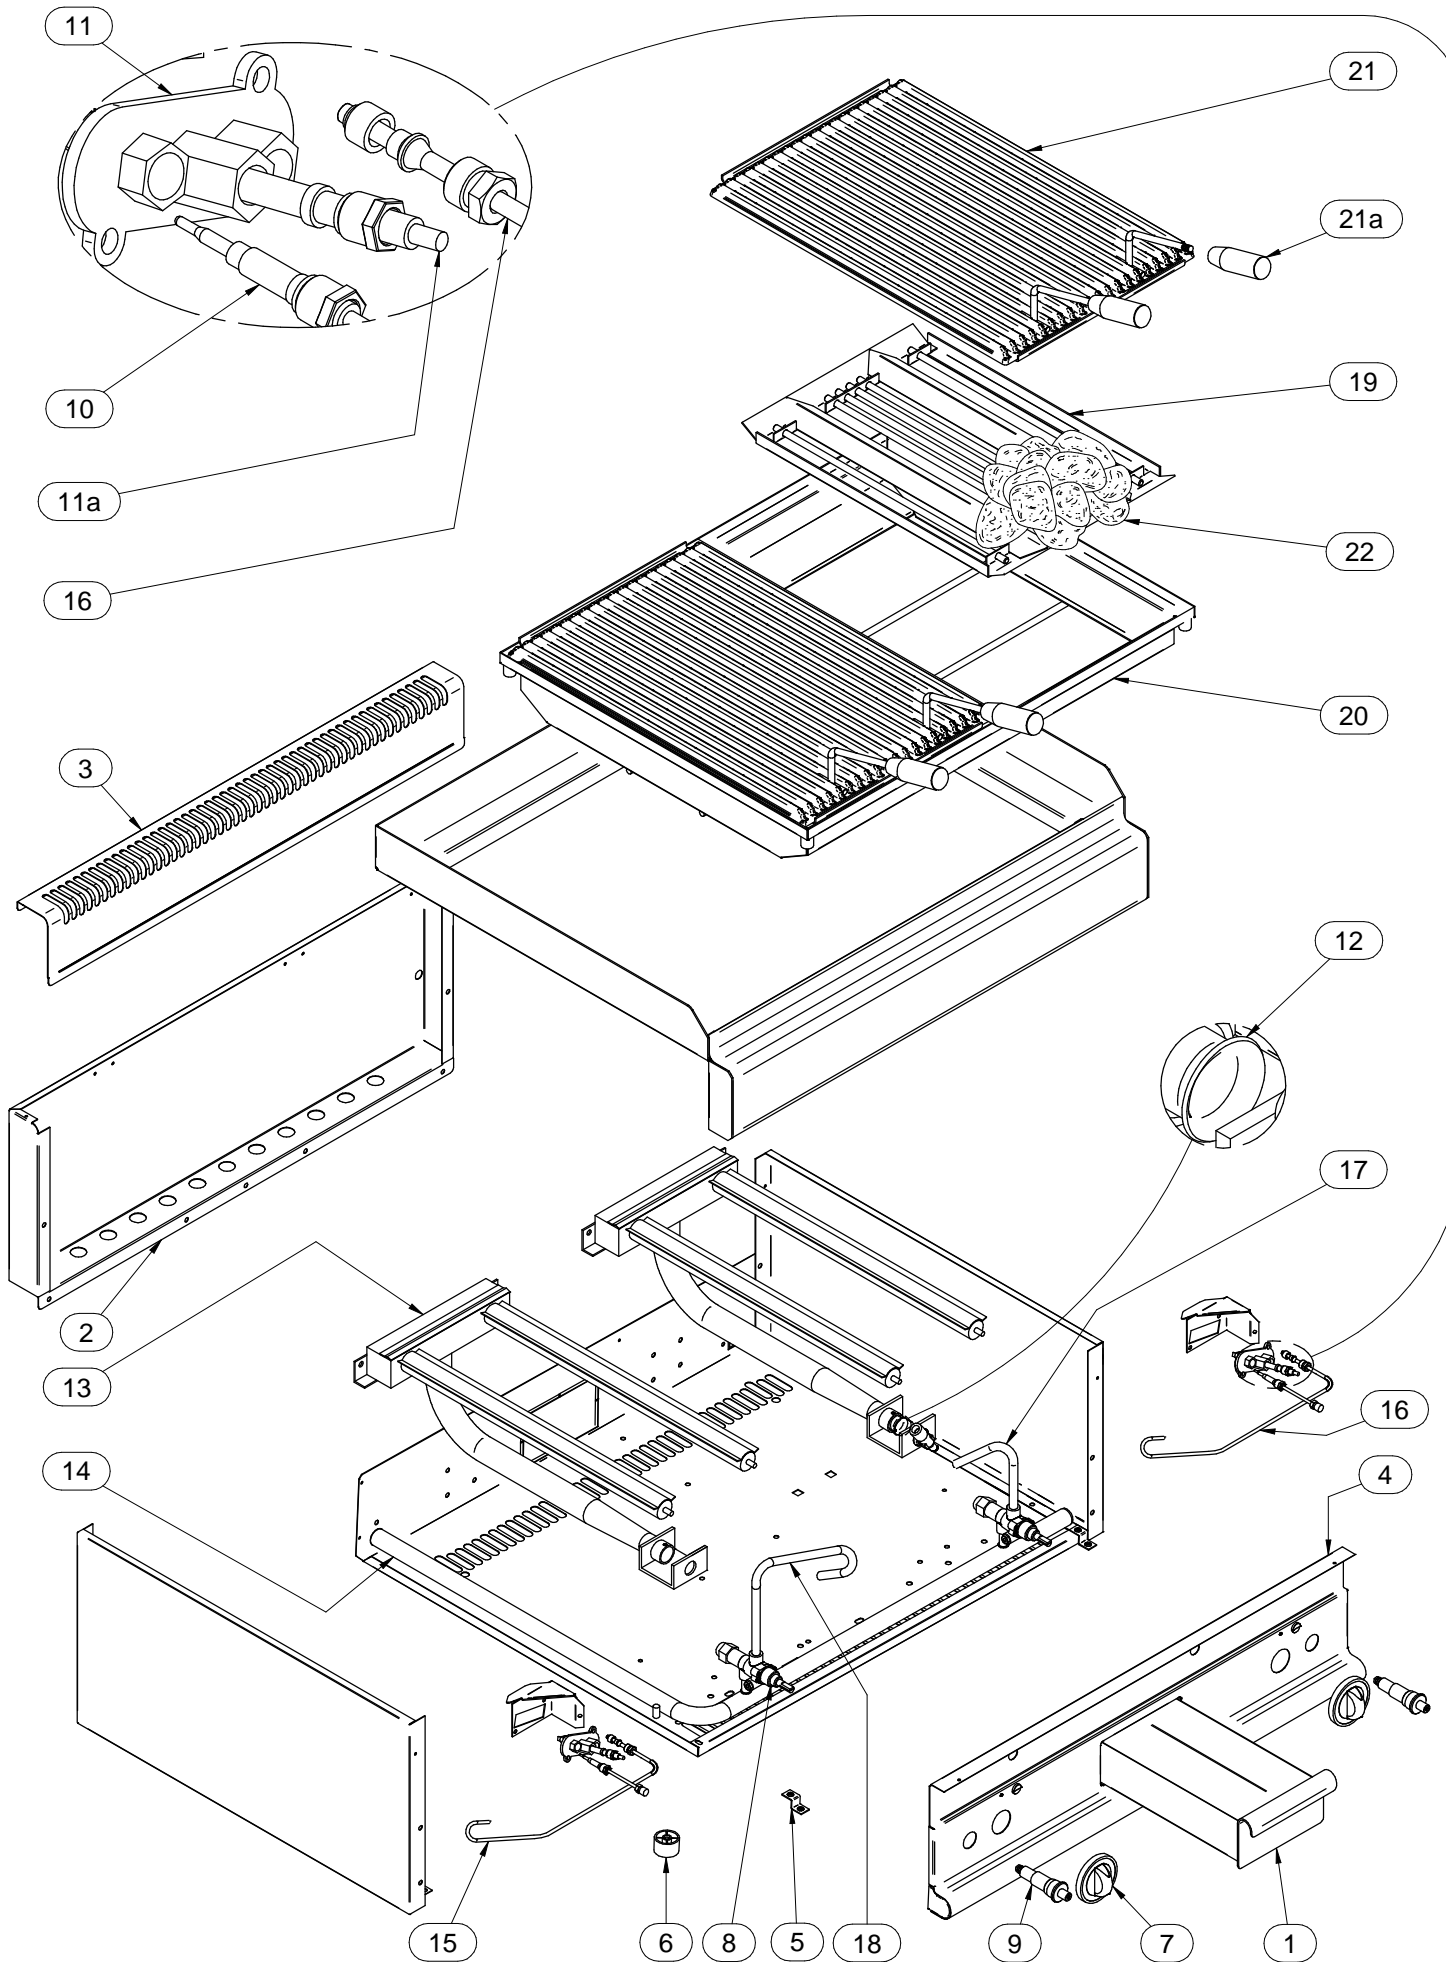

05/2006

Mod: G65/GPL7T

Production code: 65/70 GRL

Diamond
catering equipment

Modello Type:	65/70 GRL				cod. / num. 2531543.00	
					data / date: 05/08/2013	
POS. ITEM	CODICE CODE	DESCRIZIONE	DESCRIPTION	DENOMINATION	BENENNUNG	NOTE / NOTES
1	611.529.00	CASSETTO	DRAWER	TIROIR	SCHUBLADE	
2	621.028.00	PANNELLO POSTERIORE	BACK PANEL	PANNEAU POSTERIEUR	HINTERBRETT	
3	611.004.00	ALZATINA	UPSTAND	DOSSERET	AUFKANTUNG	
4	256.178.00	CRUSCOTTO	CONTROL PANEL	BANDEAU	BEDIENBLLENDE	
5	256.002.00	STAFFA FISSAGGIO CRUSCOTTO	CONTROL PANEL FIXING BRACKET	EQUERRE FIXATION BANDEAU	BEFESTIGUNGSWINKEL BEDIENBLLENDE	
6	651.001.00	PIEDINO	FOOT	PIED	STELLFUSS	FROM - 01/1999 TO - 05/2013
	651.001.13	PIEDINO	FOOT	PIED	STELLFUSS	FROM - 06/2013 TO -
7	612.067.00	MANOPOLA	KNOB	BOUTON	DREHKNOFF	
8	671.001.00	RUBINETTO GAS	GAS TAP	ROBINET GAZ	GASHAHN	
9	672.006.00	ACCENDITORE PIEZO	PIEZO LIGHTER	ALLUMEUR PIEZO	PIEZOZÜNDER	
10	672.001.00	TERMOCOPPIA	THERMOCOUPLE	THERMOCOUPLE	THERMOELEMENT	
11	256.139.00	GRUPPO PILOTA	PILOT GROUP	GROUPE VEILLEUSE	ZÜNDBRENNER GRUPPE	
11a	256.060.00	CANDELA ACCENSIONE	IGNITION ELECTRODE	BOUGIE D'ALLUMAGE	KERZE SCHNELLBRENNER	
12	672.021.00	BOCCOLA REGOLAZIONE ARIA	AIR REGULATION BUSHING	BAGUE DE RÉGULATION AIR	LUFTREGLERBÜCHSE	
13	672.052.00	BRUCIATORE	BURNER	BRULEUR	BRENNER	
14	675.015.00	TUBO GAS	GAS PIPE	TUBE GAZ	GASROHR	
15	256.145.00	TUBO GAS	GAS PIPE	TUBE GAZ	GASROHR	
16	256.188.00	TUBO GAS	GAS PIPE	TUBE GAZ	GASROHR	
17	256.189.00	TUBO GAS	GAS PIPE	TUBE GAZ	GASROHR	
18	256.190.00	TUBO GAS	GAS PIPE	TUBE GAZ	GASROHR	