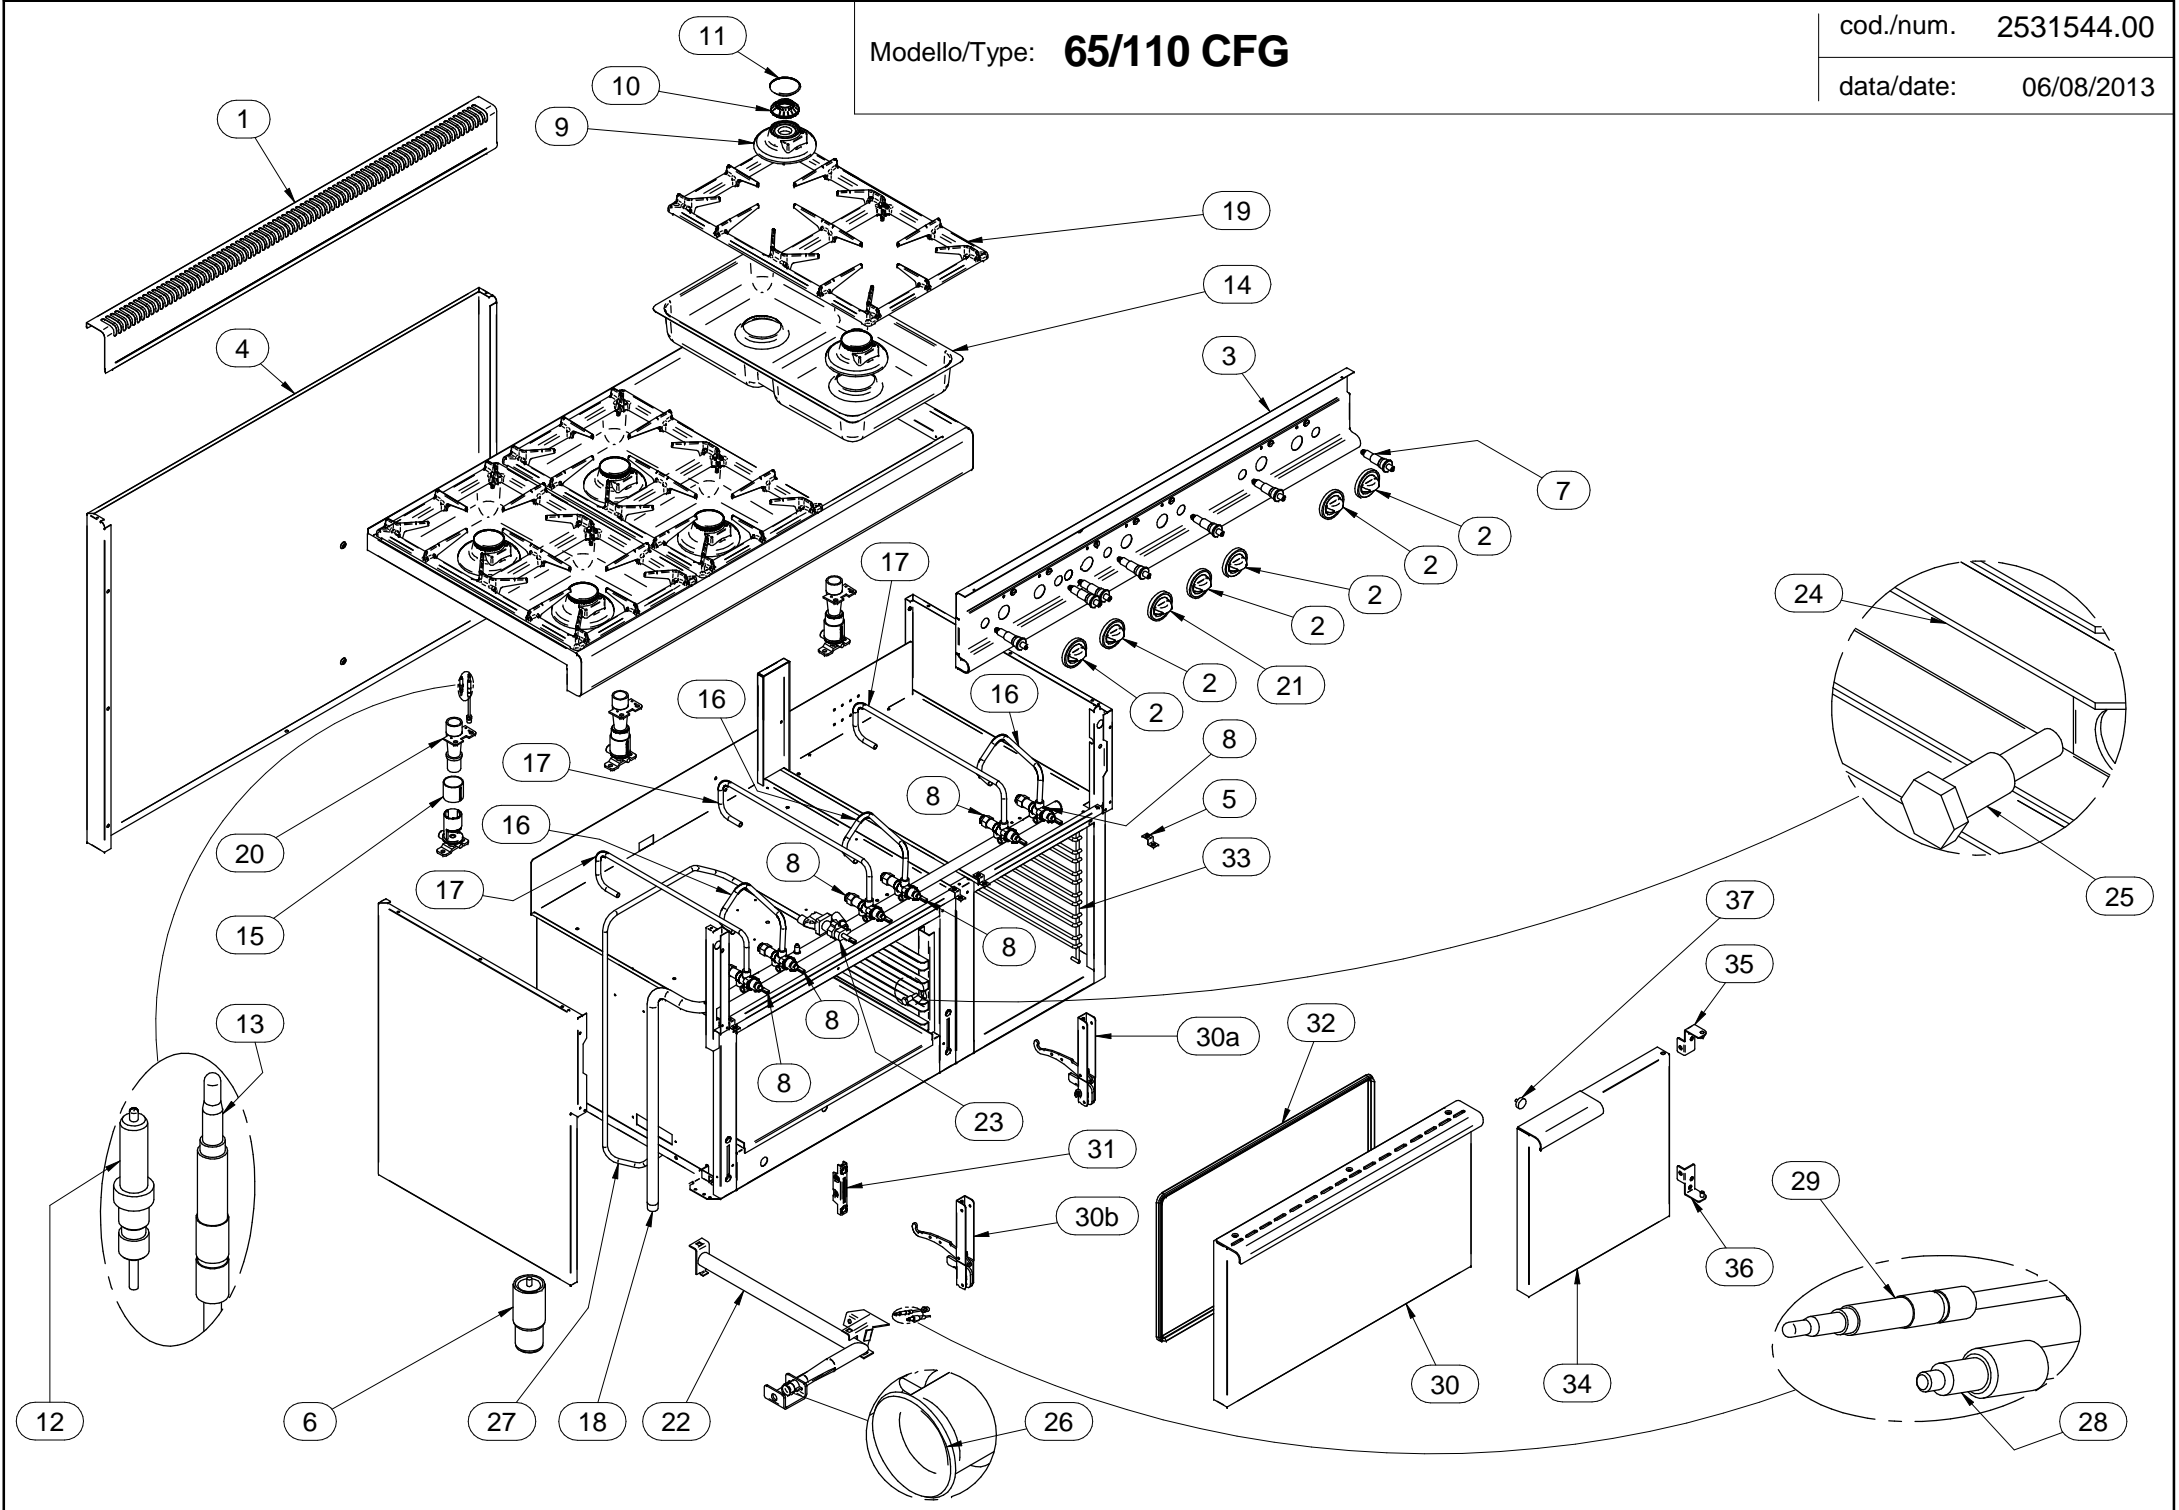

05/2002

**Mod:** G65/6BFA11

**Production code:** 65/110 CFG

**Diamond**  
catering equipment

Modello Type:	<b>65/110 CFG</b>				cod. / num. <b>2531546.00</b>	
					data / date: <b>07/08/2013</b>	
POS. ITEM	CODICE CODE	DESCRIZIONE	DESCRIPTION	DENOMINATION	BENENNUNG	NOTE / NOTES
1	611.029.00	ALZATINA	UPSTAND	DOSSERET	AUFKANTUNG	
2	612.069.00	MANOPOLA	KNOB	BOUTON	DREHKNOPF	
3	256.197.00	CRUSCOTTO	CONTROL PANEL	BANDEAU	BEDIENBLLENDE	
4	621.133.15	PANNELLO POSTERIORE	BACK PANEL	PANNEAU POSTERIEUR	HINTERBRETT	
5	256.002.00	STAFFA FISSAGGIO CRUSCOTTO	CONTROL PANEL FIXING BRACKET	EQUERRE FIXATION BANDEAU	BEFESTIGUNGSWINKEL BEDIENBLLENDE	
6	912.033.00	PIEDINO	FOOT	PIED	STELLFUSS	
7	672.006.00	ACCENDITORE PIEZO	PIEZO LIGHTER	ALLUMEUR PIEZO	PIEZUZÜNDER	
8	671.000.00	RUBINETTO GAS	GAS TAP	ROBINET GAZ	GASHAHN	
9	672.050.00	BRUCIATORE	BURNER	BRULEUR	BRENNER	
10	672.098.00	SPARTIFIAMMA	FLAMESREADER	CHAPEAU BRULEUR	FLAMMENTEILER	
11	672.044.00	COPERCHIO	LID	COUVERCLE	DECKEL	
12	672.005.00	CANDELA ACCENSIONE	IGNITION ELECTRODE	BOUGIE D'ALLUMAGE	KERZE SCHNELLBRENNER	
13	256.109.00	TERMOCOPPIA	THERMOCOUPLE	THERMOCOUPLE	THERMOELEMENT	
14	622.057.00	BACINELLA	CONTAINER	BAC	BEHÄLTER	
15	672.016.00	BOCCOLA REGOLAZIONE ARIA	AIR REGULATION BUSHING	BAGUE DE RÉGULATION AIR	LUFTREGLERBÜCHSE	
16	256.110.00	TUBO GAS	GAS PIPE	TUBE GAZ	GASROHR	
17	256.111.00	TUBO GAS	GAS PIPE	TUBE GAZ	GASROHR	
18	675.028.00	TUBO GAS	GAS PIPE	TUBE GAZ	GASROHR	
19	681.008.00	GRIGLIA	GRILL	GRILLE	GITTER	
20	672.010.00	VENTURI PER BRUCIATORE	VENTURI TUBE FOR BURNER	TUBE DE VENTURI POUR BRÛLEUR	VENTURI-DÜSE FÜR BRENNER	