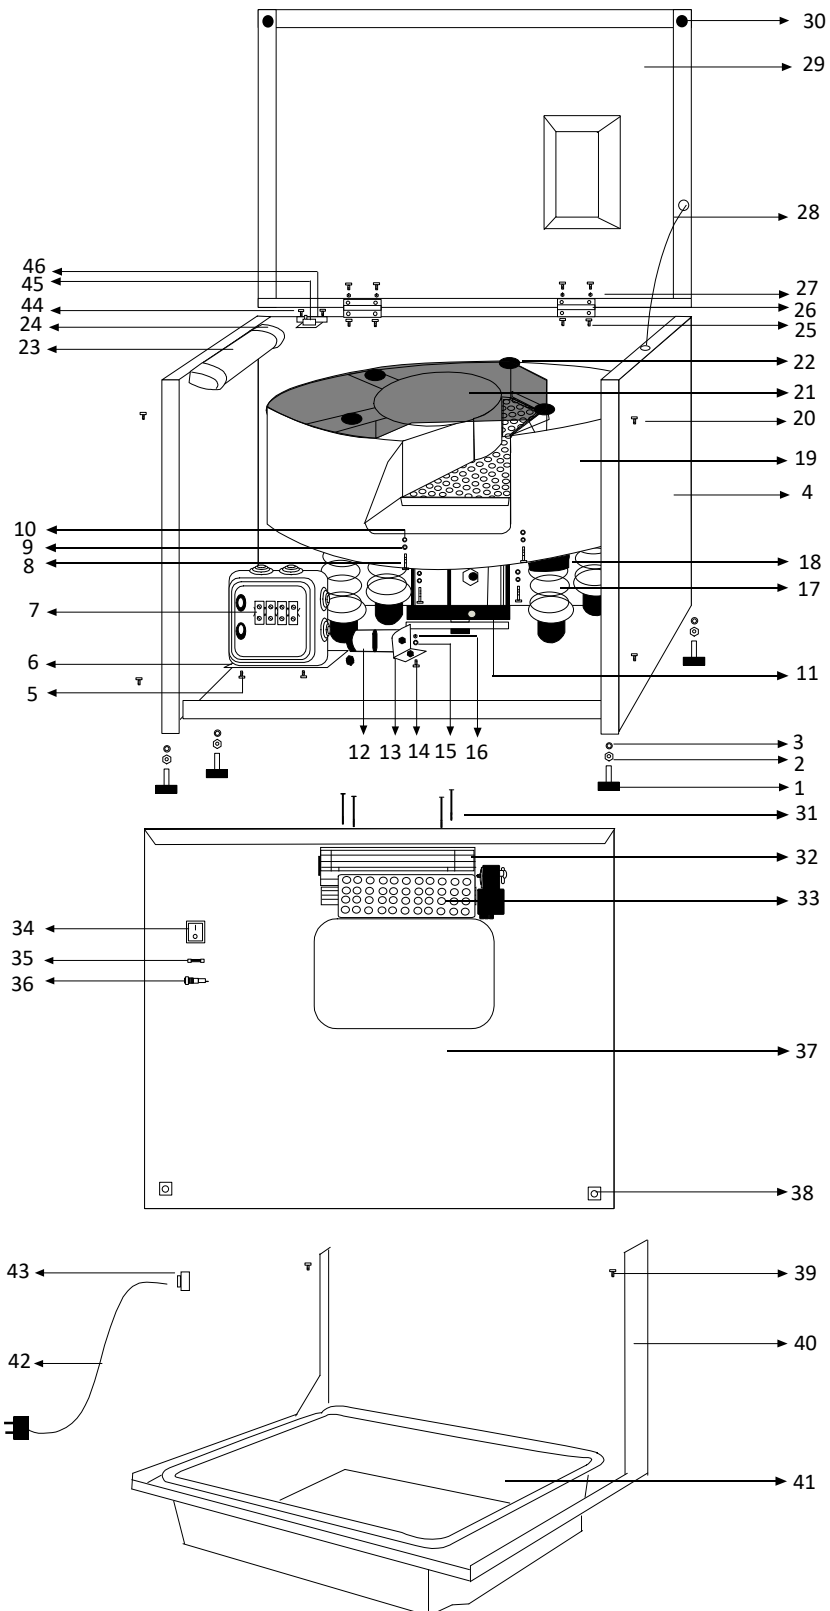

02/2019

Mod: MCX/3T-PH

Production code: SH3000

Diamond
catering equipment

Despiece - Diagram

Ref.	Nº	Repuesto	Spare Part
sh3000-001	1	Pata de goma	Rubber foot
sh3000-002	2	Tuerca M6	Nut M6
sh3000-003	3	Arandela M6	Washer M6
sh3000-004	4	Base	Base
sh3000-005	5	Tornillo M5*10	Screw M5*10
sh3000-006	6	Soporte caja de conexión	Junction box support
sh3000-007	7	Caja de conexión	Junction box
sh3000-008	8	Tornillo M8*35	Screw M8*35
sh3000-009	9	Arandela M8	Washer M8
sh3000-010	10	Arandela grower M8	Grower washer M8
sh3000-011	11	Motor	Motor
sh3000-012	12	Condensador	Capacitor
sh3000-013	13	Soporte condensador	Capacitor support
sh3000-014	14	Tornillo M5*10	Screw M5*10
sh3000-015	15	Arandela M8	Cushion M8
sh3000-016	16	Tuerca M8	Nut M8
sh3000-017	17	Amortiguador	Bumper
sh3000-018	18	Goma amortiguador	Rubber bumper
sh3000-019	19	Depósito	Deposit
sh3000-019x1		Área perforada salida X	Drilled exit area X
sh3000-019x2		Cortinas X	Curtains X
sh3000-020	20	Tornillo M5*10	Screw M5*10
sh3000-021	21	Tapa depósito	Deposit lid
sh3000-021x		Tapa depósito x	Deposit lid X
sh3000-022	22	Tornillo negro	Black screw
sh3000-023	23	Lámpara	Lamp
sh3000-024	24	Portalámpara	Lamp holder
sh3000-025	25	Tornillo M5*10	Screw M5*10
sh3000-026	26	Visagra	Hinge
sh3000-027	27	Arandela M5	Washer M5
sh3000-028	28	Amortiguador inox	Stainless steel bumper
sh3000-029	29	Tapa	Lid
sh3000-030	30	Tapón de goma	Rubber top
sh3000-031	31	Remache	Rivet
sh3000-032	32	Ventilador	Fan
sh3000-032x		Ventilador X	Fan X
sh3000-033	33	Resistencia	Heating element
sh3000-033x		Resistencia X	Heating element X
sh3000-033x1		Termostato klixon X	Klixon thermostat X
sh3000-034	34	Interruptor	Switch
sh3000-035	35	Fusible	Fuse
sh3000-036	36	Portafusible	Fuse holder
sh3000-037	37	Tapa delantera	Front cover
sh3000-038	38	Tuerca enjaulada	Caged nut
sh3000-039	39	Tornillo sujección	Fixing screw
sh3000-040	40	Brazos	Support arms